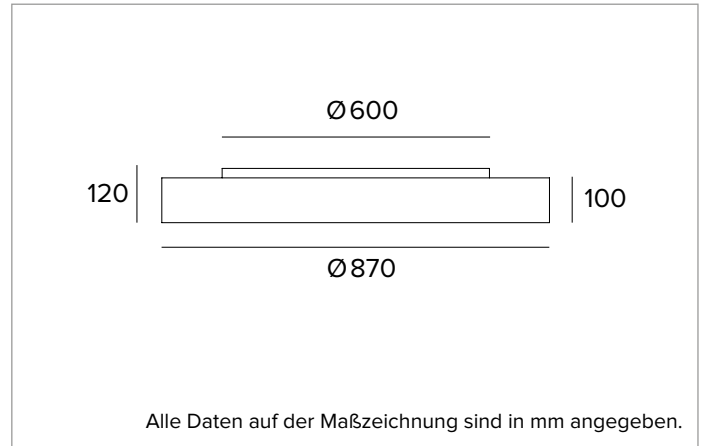

# 1T6210DA90 | THREESIXTY

Runde LED-Leuchte für die Installation an der Decke, als Pendelleuchte, als Einbau- oder Halbeinbauleuchte und als Wandleuchte

	3000K	H(m)	D(m)	Emax(lx)
	Ra90		114°	
	Fixture Power	127W	1	3.09
	Source Flux	13965lm	2	6.17
	Fixture Flux	8453lm	3	9.26
	Efficacy	67lm/W	4	12.35
TS1481	I <sub>max</sub> =210cd/klm	I <sub>max</sub>	2928cd	5
			15.43	117